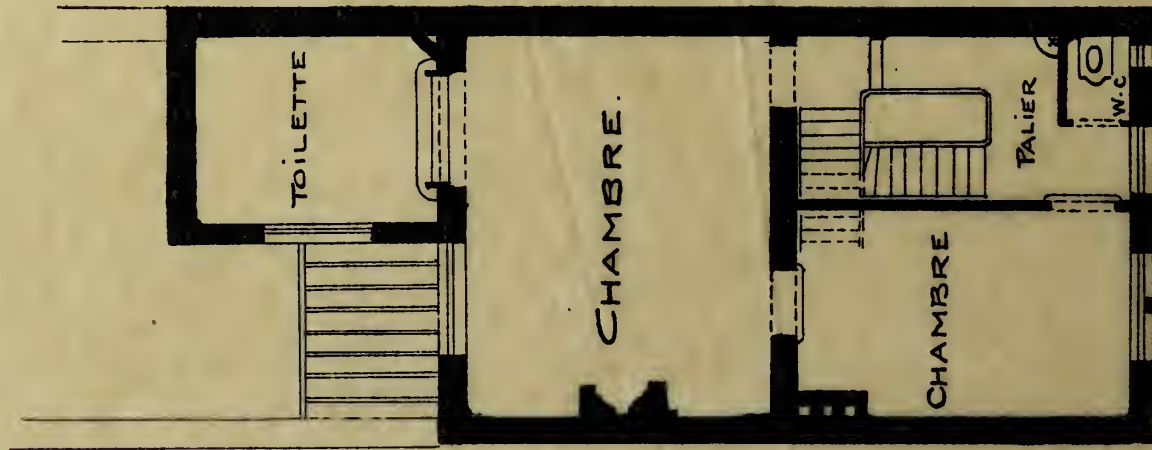

COMMUNE DE SCHAERBEEK.

MAISON D'HABITATION RUE LÉOPOLD COVROUVLE.

ECHELLE DE 0.01 P.M.

L'ARCHITECTE:

J. Dionge

REZ DE CHAUSSÉE.

PREMIER ETAGE.

SECOND ETAGE.